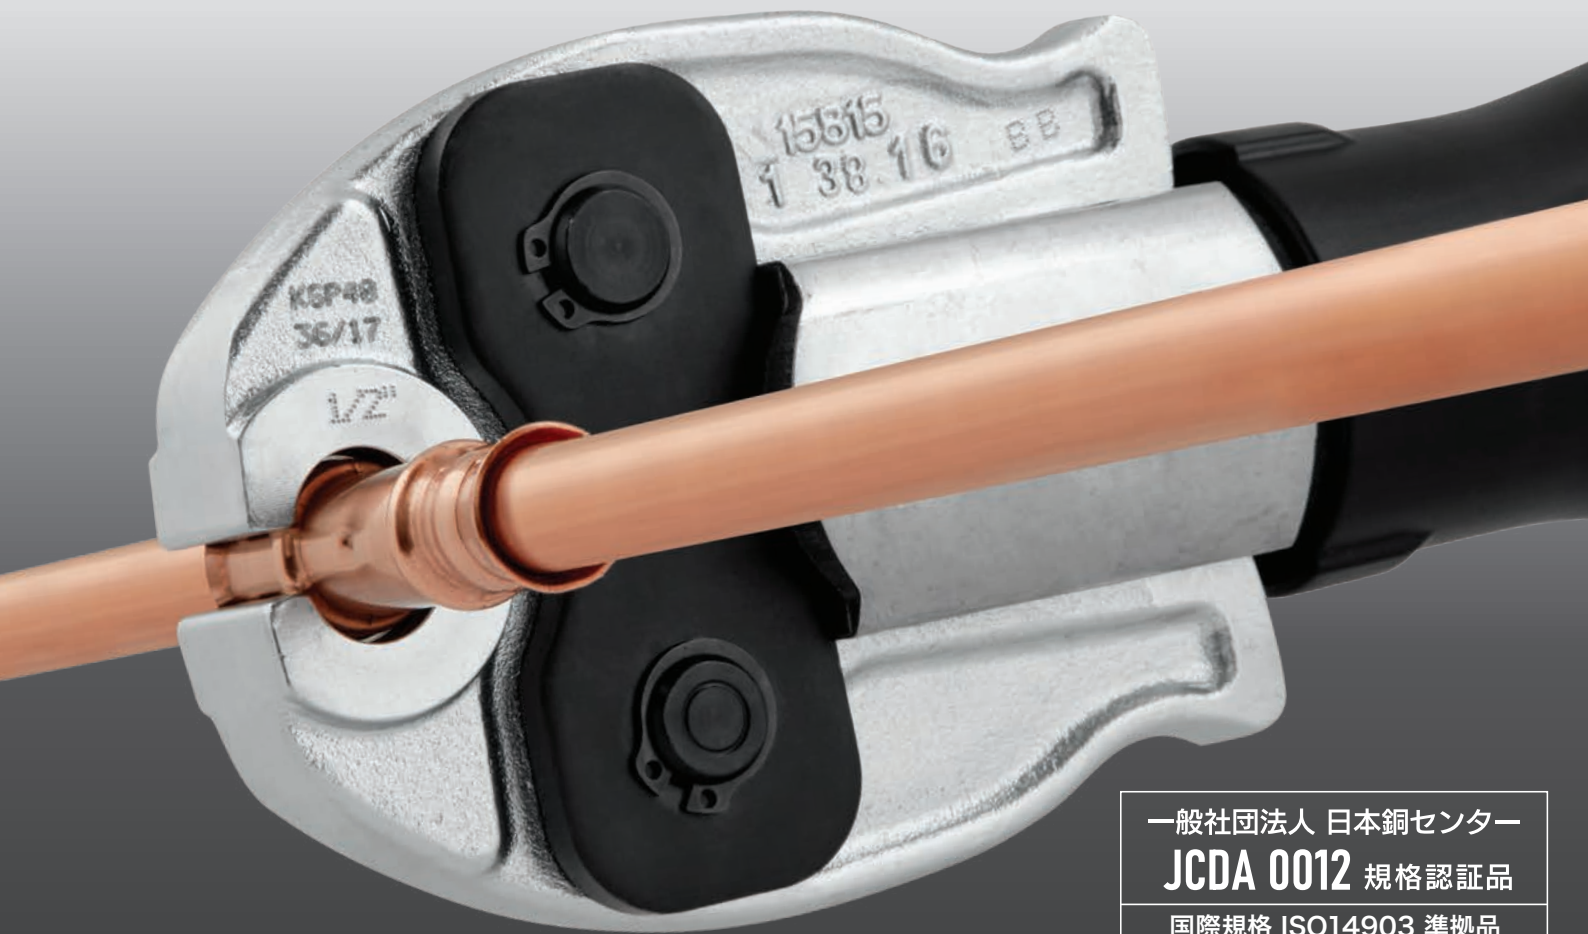

ラピッドロック

専用ツールキット

100台
限定

省人化・省力化
応援キャンペーン

一般社団法人 日本銅センター
JCDA 0012 規格認証品
国際規格 ISO14903 準拠品

RAPID LOCK

RLS社製火無し銅配管継手 ラピッドロック